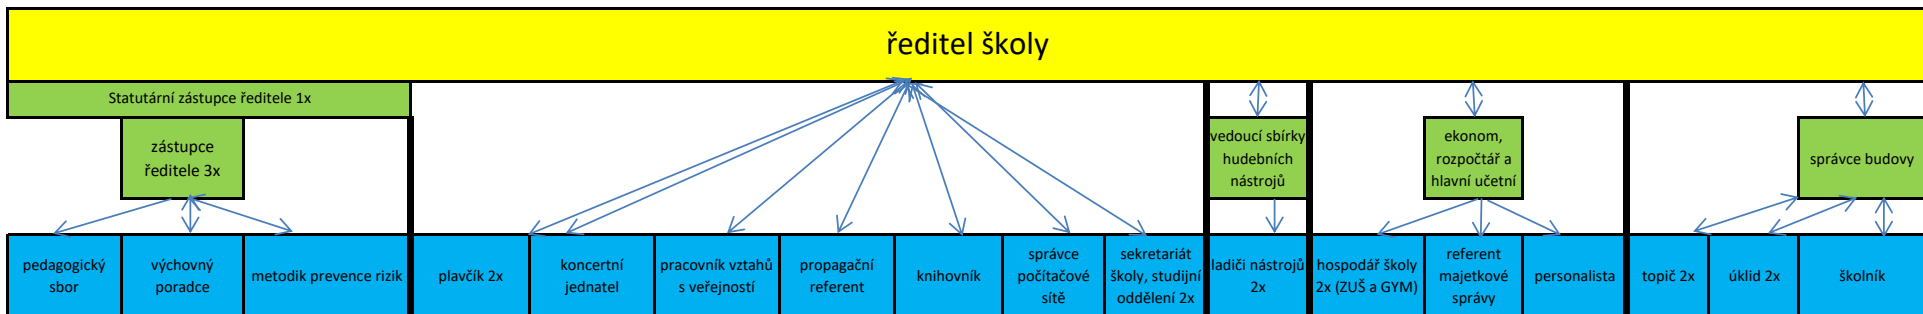

Organizační struktura

Gymnázium a Hudební škola hlavního města Prahy, základní umělecká škola

Sídlo:
 Komenského náměstí 400/9
 130 00 Praha 3

Zřizovatel školy: Hlavní město Praha

Přímý nadřízený orgán školy:
 odbor SML - školství a mládeže Magistrátu hlavního města Prahy /MHMP/
 Jungmannova 35
 110 00 Praha 1